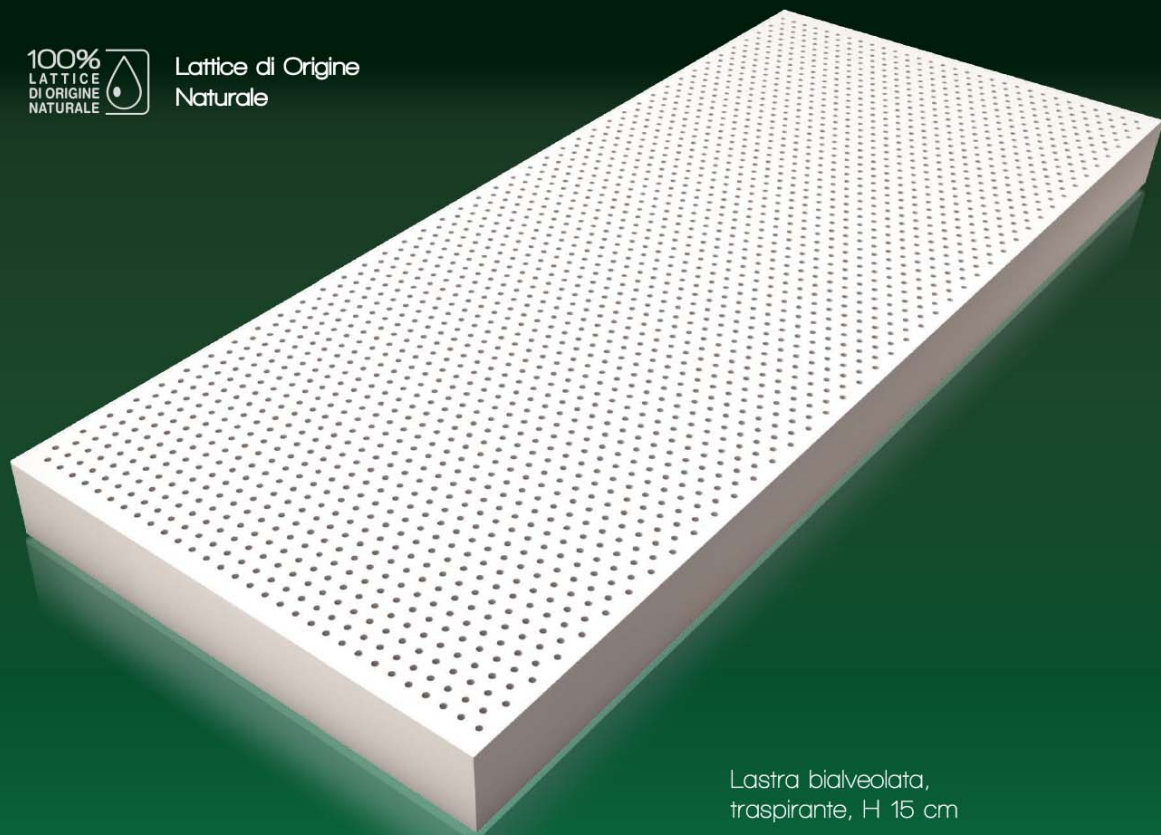

NATURAL FORMAT

100% LATTICE NATURALE

100%
LATTICE
DI ORIGINE
NATURALE

Lattice di Origine
Naturale

Lastra bialveolata,
traspirante, H 15 cm

FLEXILAN COLLEZIONE CLASSIC

CONSIGLIATO A CHI DESIDERA UN PRODOTTO NATURALE
NEL RISPETTO DELL'AMBIENTE

Cover esclusive per Natural Format:

Solo Natural COD C01

SOLO TESSUTO - 70% COTONE ORGANICO
30% TENCEL®
MATERASSO FINITO H 15

New Gen COD B03

TESSUTO ELASTICIZZATO
IN POLIESTERE SEAQUAL
IMBOTTITURA IN LINO CON SUPPORTO IN
FIBRA CAVA DI POLIESTERE CERTIFICATO GRS
MATERASSO FINITO H 19

Total Natural S COD A09

TESSUTO
IN 70% COTONE ORGANICO 30% TENCEL®
IMBOTTITURE:
LATO INVERNO, LANA TERMOMOLEGATA
LATO ESTATE, COTONE TERMOMOLEGATO
MATERASSO FINITO H 19

LINEA
NATURAL

IDEALE PER
CHI DORME
NELLA
POSIZIONE