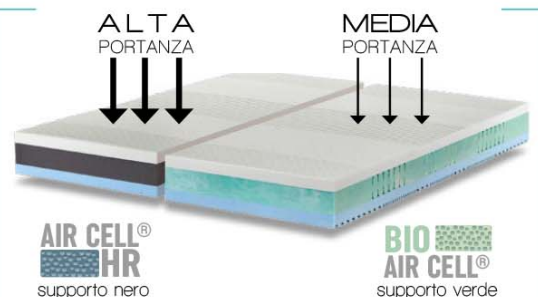

LATO AIR CELL® HR  
ergonomico elastico  
7 ZONE DIFFERENZIATE

LASTRA CENTRALE DI SUPPORTO  
DISPONIBILE IN DUE PORTANZE

CONSIGLIATO PER RETI

IDEALE PER  
CHI DORME  
NELLA  
POSIZIONE

**DISPOSITIVO MEDICO**

Mod. P.M. 108 N°2058155

MEMORY 4,0 grazie alle sue caratteristiche ANTIDECUBITO è un Dispositivo Medico Classe 1 CE

Vedi pag. 214

**AIR CELL®  
HR**  
supporto nero

**BIO  
AIR CELL®**  
supporto verde

A richiesta è possibile avere un unico materasso matrimoniale formato da due lastre differenti e separate: alta portanza (A.P.) e media portanza (M.P.).